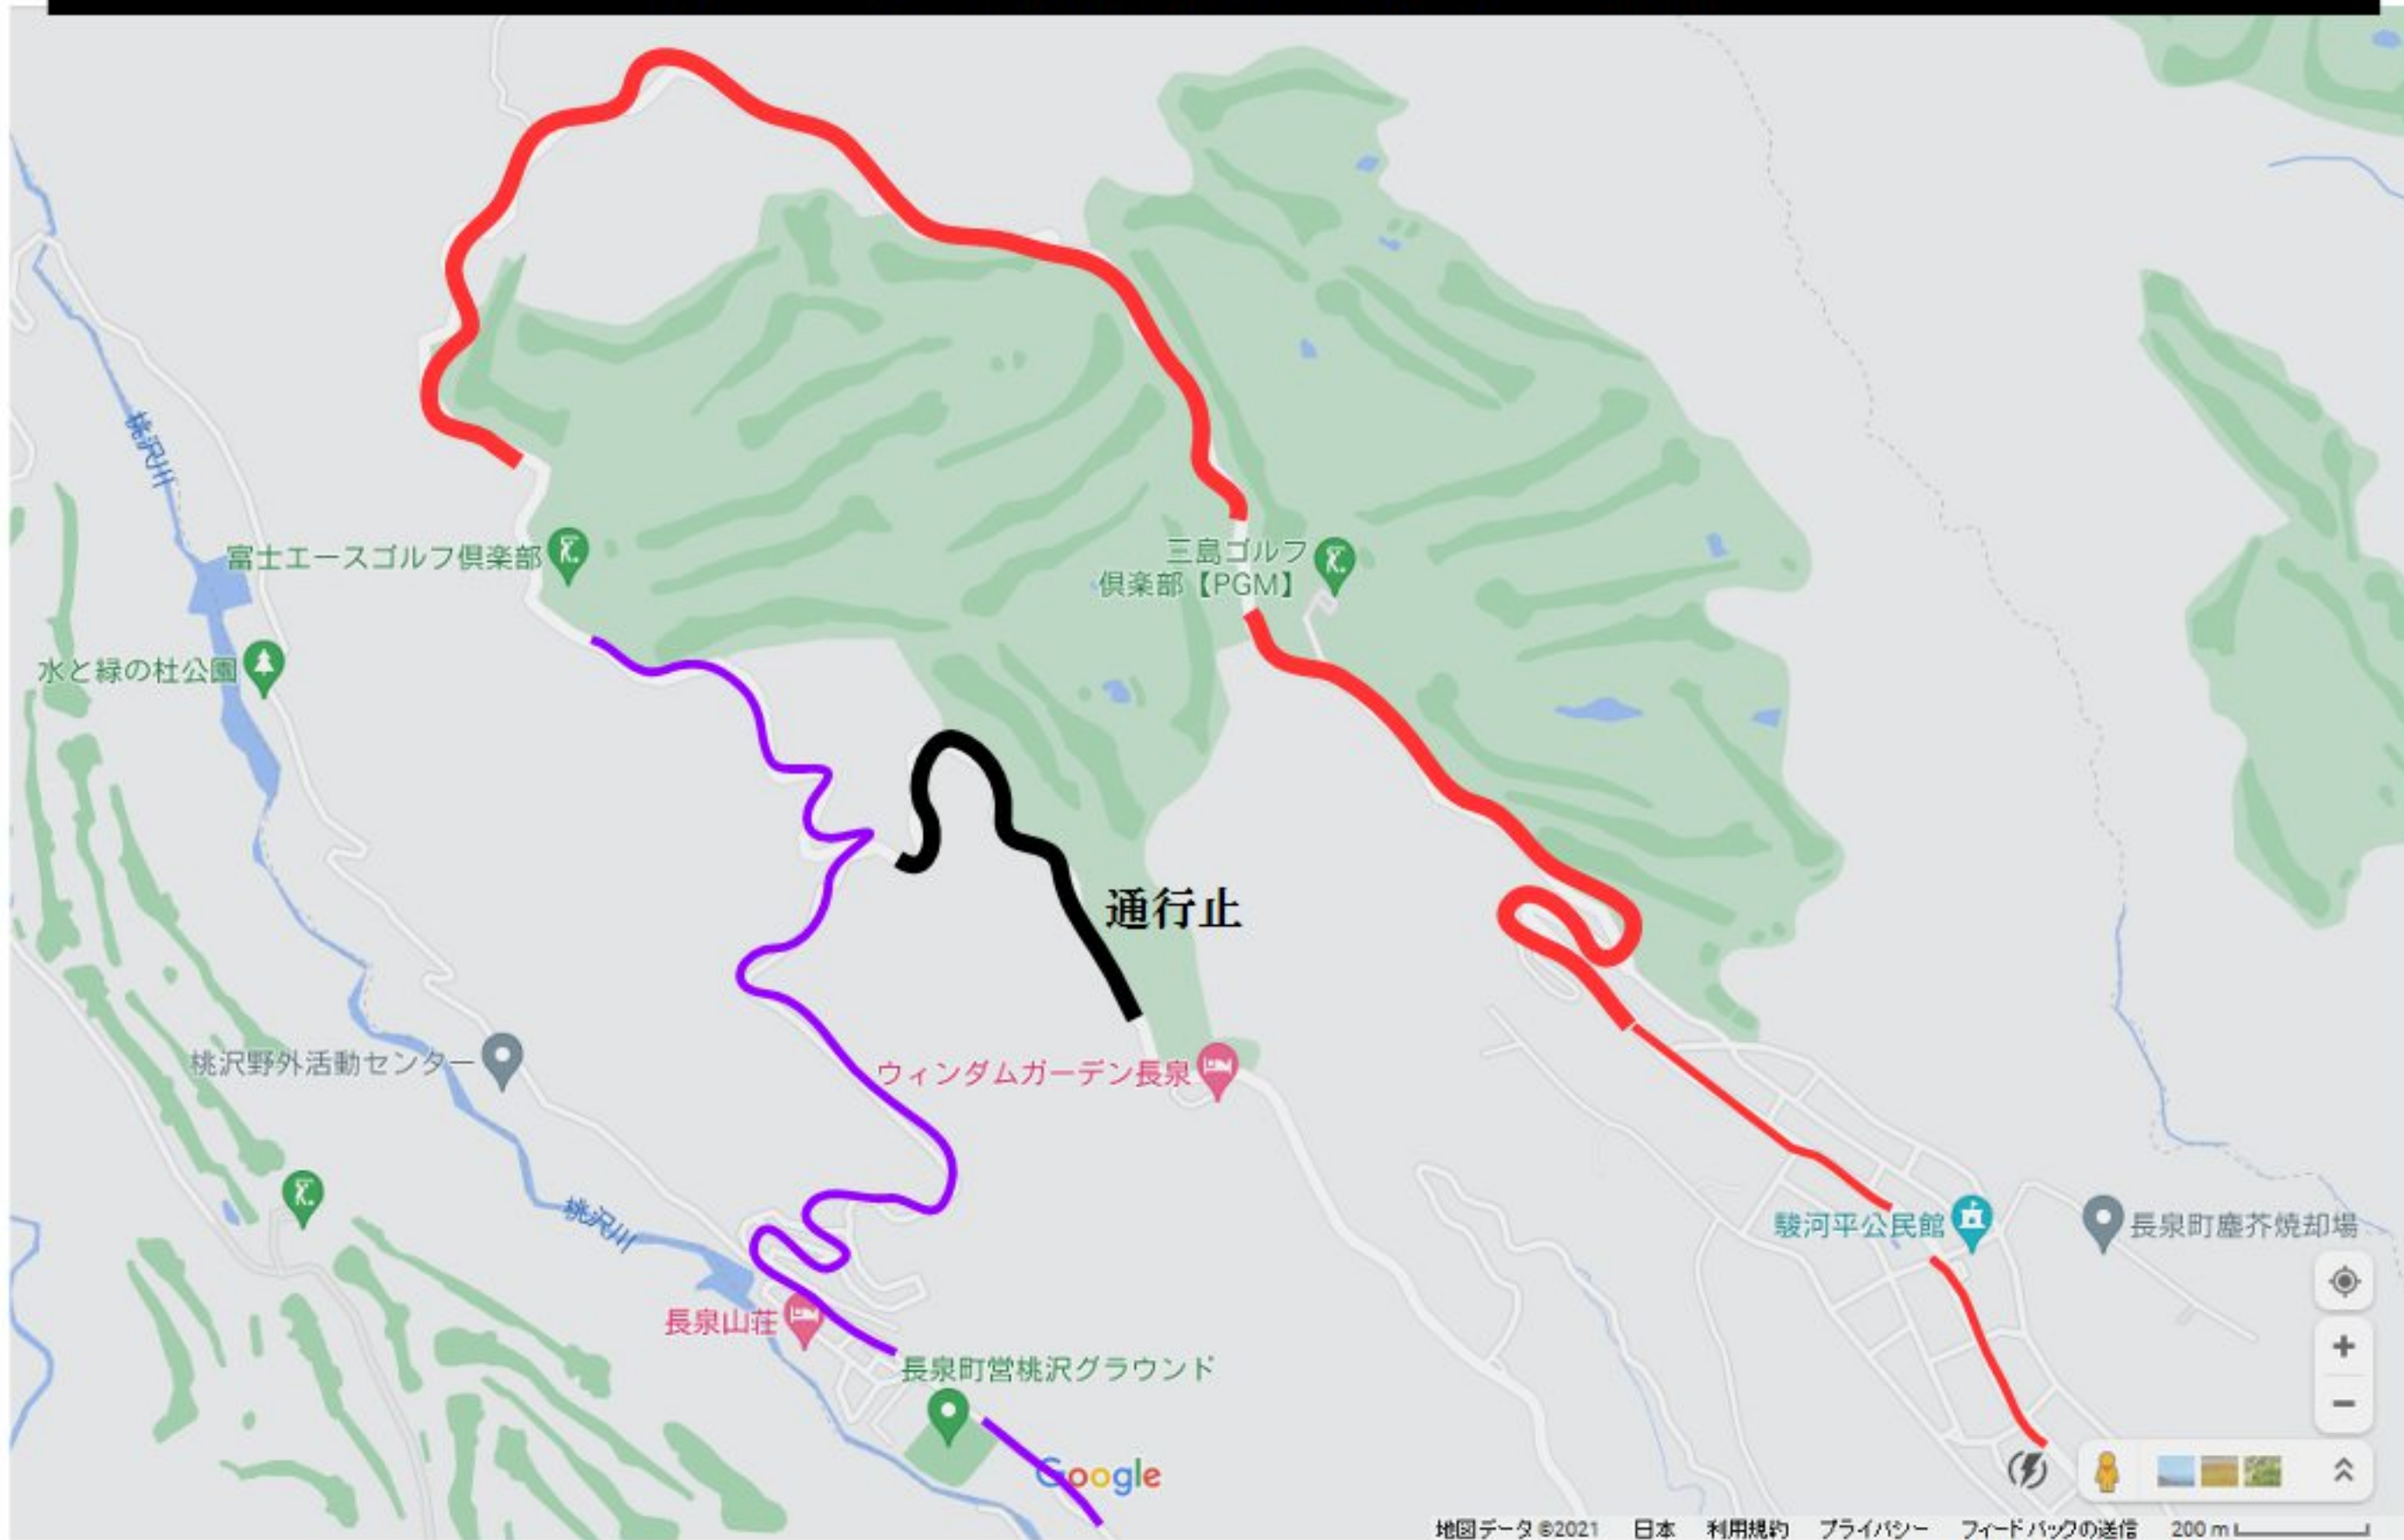

# 7/3~ 道路通行止めによる 迂回路

大雨の影響により主要道路が通行止めとなっております。恐れ入りますが迂回路にてご来場ください。赤い道の方が状態が良く推奨致します。ご迷惑をお掛け致しますが何卒宜しくお願い申し上げます。

至 静岡ガンセンター